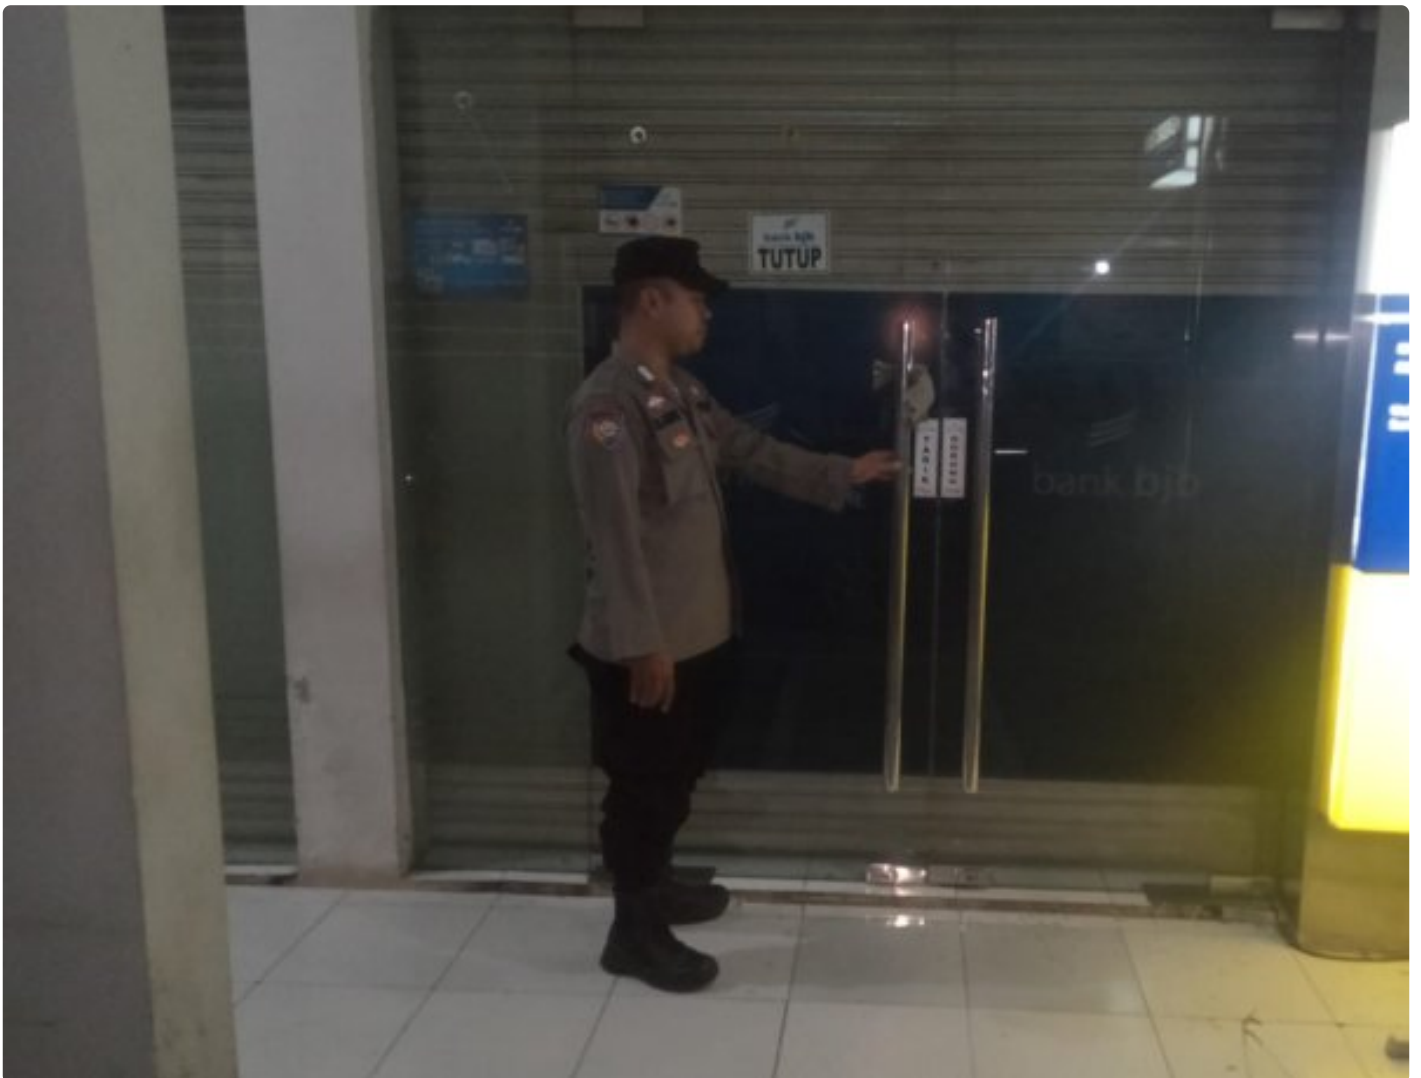

Dua Personel Polsek Tegalwaru Patroli Malam Monitor Kantor Bank dan ATM di Wilayah Loji

KARAWANG - KARAWANG.OPINIPUBLIK.ID

Jul 25, 2024 - 11:58

KARAWANG,- Tidak mau ada celah dan potensi kejahatan yang bisa menimpa perkantoran di wilayah Loji Kecamatan Tegalwaru.

Sigap dua personel melaksanakan patroli regulasi pada malam hari secara seksama. Rabu (24/7) malam tadi.

Bripka Deni Aripin dan Briptu Asep Hidayay melaksanakan patroli malam.

Salah satu giat monitoring patroli malam itu meliputi perkantoran, perbatasan, perbankan dan kegiatan masyarakat.