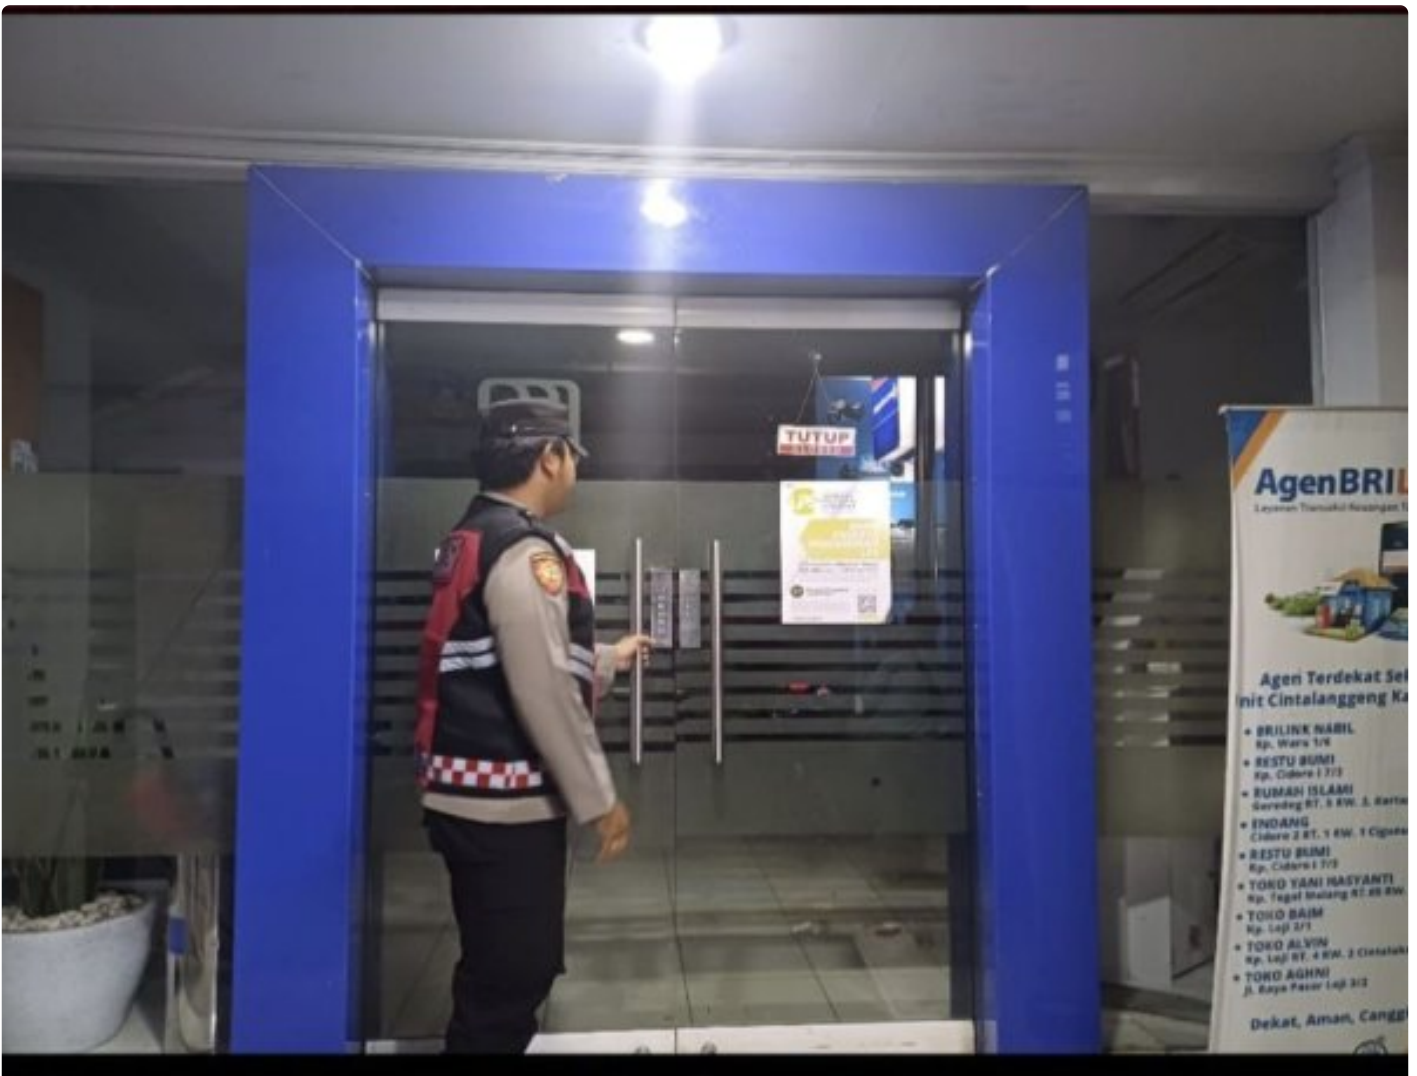

Waspada Potensi Kejahatan Perbankan di Wilayah Loji, Personel Polsek Tegalwaru Patroli Malam

KARAWANG - KARAWANG.OPINIPUBLIK.ID

Jan 22, 2025 - 15:55

Karawang,- Personel Polsek Tegalwaru Polres Karawang melaksanakan patroli malam antisipasi potensi kejahatan. Selasa (21/1) malam tadi.

Sasaran patroli menyoasar ke objek vital milik pemerintah maupun swasta dan perbatasan serta antisipasi penyakit masyarakat.

Monitoring pun mengarah ke objek kantor bank BRI yang berada di wilayah Desa Cintelaksana kecamatan Tegalwaru.

Secara detail personel Polsek Tegalwaru pun pastikan kantor Bank di wilayah itu aman dari gangguan.

"Selain itu, anggota kami pun memberikan edukasi dan penerangan kepada masyarakat secara dialogis dan humanis agar bersama menjaga kamtibmas, " Ujar Kapolres Karawang, AKBP Edwar Zulkarnain, S.I.K.,S.H.,M.H, melalui Kapolsek Tegalwaru, Iptu. Pol. Ata, SH. Rabu (22/1) pagi tadi.